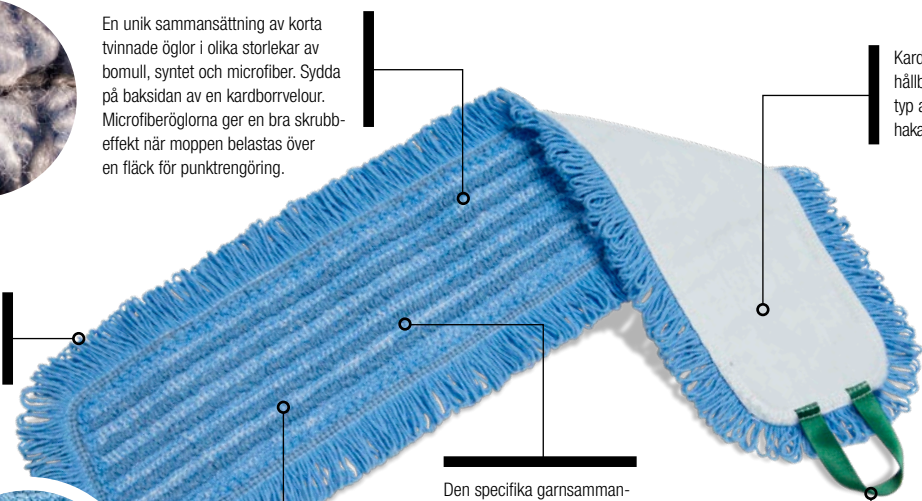

Läs mer på www.gipeco.se

Specialkonstruerad för torr städmetod

300x

En unik sammansättning av korta tvinnade öglor i olika storlekar av bomull, syntet och microfiber. Sydda på baksidan av en kardborrvelour. Microfiberöglorna ger en bra skrubbeffekt när moppen belastas över en fläck för punktrensning.

Ytterfrans av tvinnade öglor, vilket innebär - ingen noppring.

Ögelkonstruktionen med de något längre öglorna gör att även grövre smuts samlas upp och behålls i moppen.

3083 0035

Uppfyller kraven för Nordisk Miljömärkning, Svanen.
Licensnummer 3083 0035

Artikelnummer

420351 Miljö-Moppen, 40 cm, vikt ca 90 g

420352 Miljö-Moppen, 60 cm, vikt ca 125 g

420353 Miljö-Moppen, 90 cm, vikt ca 200 g

Kardborrvelour av god kvalitet, är ur hållbarhetssynpunkt anpassad för den typ av kardborrskaror med säkerhets-hakar som finns på Gipeco-Moppstativ.

Tvättligt trampband. Moppen går mycket lätt att lossa från stativet med hjälp av foten - hygieniskt.

Den specifika garnsammansättningen och den unika konstruktionen gör att kapillärkraften utnyttjas fullt ut vid impregnering med Dusty dammbindningsmedel.