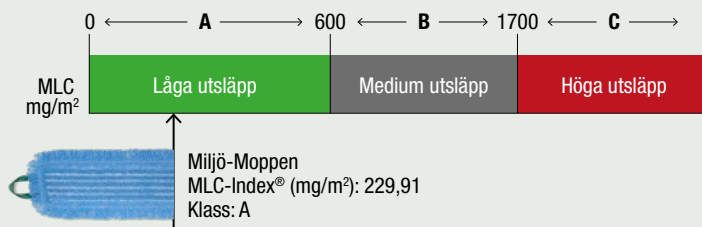

TESTAD OCH A-KLASSIFICERAD FÖR LÅGA MIKROPLASTUTSLÄPP

Miljö-Moppen är oberoende testad avseende utsläpp av mikroplaster. Gränsvärdet för att A-klassas i kategorin "låga utsläpp" är 600 mg/m² och Miljö-Moppen släpper ifrån sig mycket låga 229,91 mg/m².