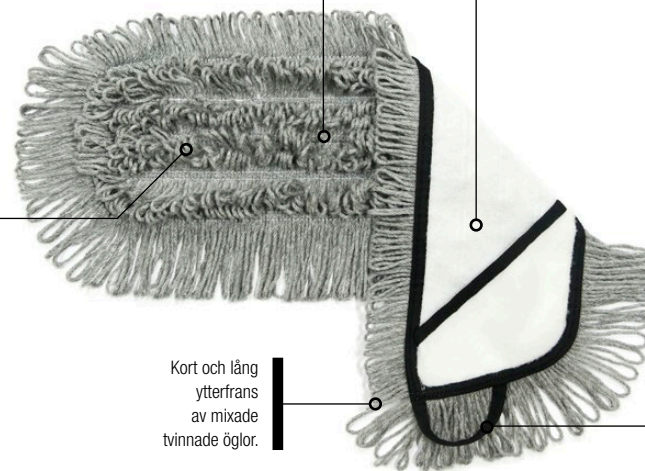

av bomull och syntet sydda på baksidan av en kardborrvelour med öglad kort och lång ytterfrans. Materialkompositionen och den unika ögelkonstruktionen ger moppen en överlägsen smutsupptagning och fuktabsorption. Fördelar vätskan jämt över hela ytan. Inga blöta eller helt torra partier. Den låga vikten och garnsammansättningen ger en låg friktion och snabb rengöring. Är skonsam

mot underlaget och ger inte upphov till någon skada på golytan vid normal användning. Lång livslängd. Öglorna släpper inget ludd från garnet. Inga tvättknoppar. Krymper < 6% vid tvätt. Låg tvätt- och moppkostnad.

ARTIKELNUMMER

420330 Gipeco-Trappmopp med ficka 50 cm, vikt ca 120 g

300x

En unik sammansättning av mixade tvinnade långa öglor i olika storlekar av bomull och syntet sydda på baksidan av en kardborrvelour.

Moppen har mixade långa öglor i olika storlekar som effektivt tar upp smuts och håller smutsen kvar i moppen. De tvinnade öglorna gör dessutom moppen mycket slitstark.

Kort och lång ytterfrans av mixade tvinnade öglor.