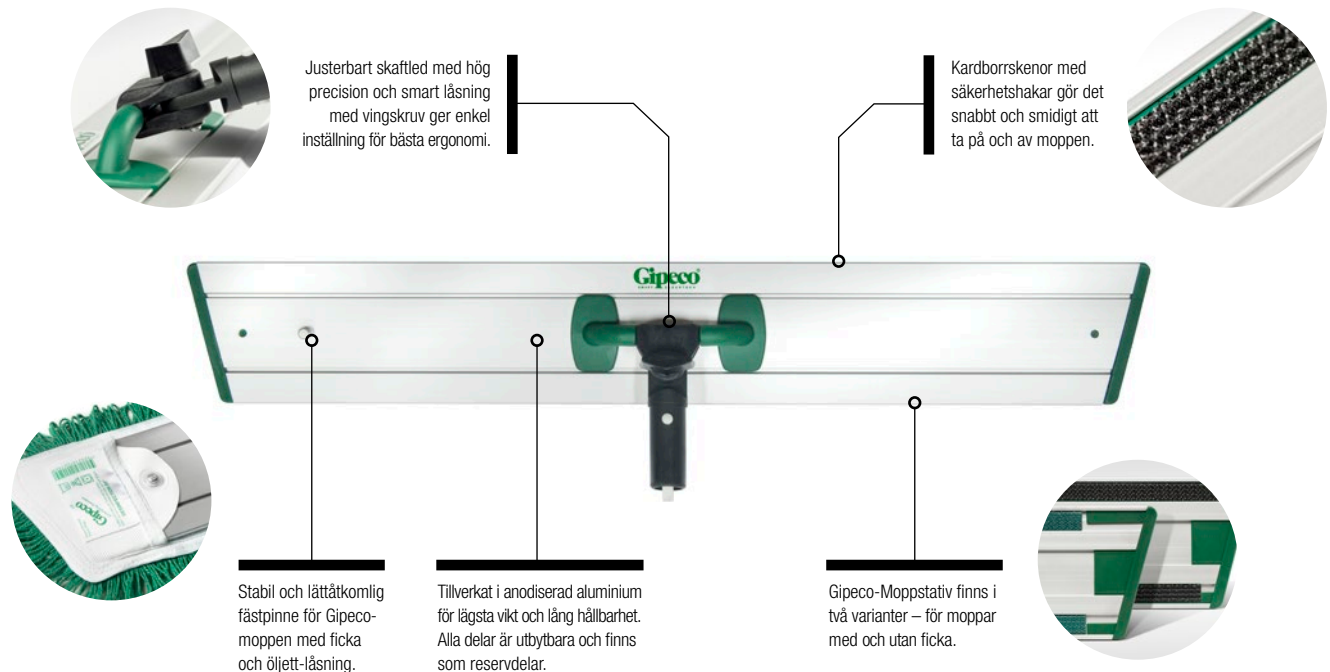

Läs mer på www.gipeco.se

ARTIKELNUMMER

430390 Gipeco-Moppstativ 25 cm med heltäckande kardborrskenor, vikt 150 g

430386 Gipeco-Moppstativ 40 cm med heltäckande kardborrskenor, vikt 200 g

430381 Gipeco-Moppstativ 60 cm med heltäckande kardborrskenor, vikt 285 g

430379 Gipeco-Moppstativ 90 cm med heltäckande kardborrskenor, vikt 440 g

430385 Gipeco-Moppstativ 40 cm med kardborrskenor för Gipeco-Moppen med ficka, vikt 200 g

430380 Gipeco-Moppstativ 60 cm med kardborrskenor för Gipeco-Moppen med ficka, vikt 285 g

Gipeco-Moppstativ

Ett mycket lätt, lågt och smidigt moppstativ med vinklade hörn tillverkat i aluminium. Skaftleden är justerbar och har en smart låsning med vingskruv för att lätt kunna ställas in för olika städmoment så att mopningen kan utföras på ett ergonomiskt

riktigt sätt. Snabbfäste av kardborrtyp med säkerhetshakar på skenor, som gör att det går snabbt att få moppgarnet av och på stativet, utan att behöva ta i den smutsiga moppen med handen – hygieniskt. Alla delar är utbytbara och finns som reservdel.

Gipeco-Moppstativ 430385 och 430380 är anpassade för Gipeco-Moppen med ficka och kan användas i kombination med Gipeco-städvagnar med fotmanövrerad moppress. Samtliga Gipeco-Moppstativ är autoklaverbara.

Gipeco®
SMART CLEANTECH