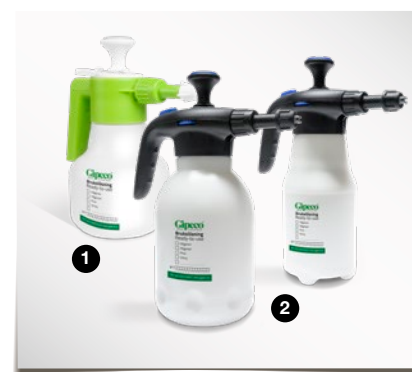

Tryck-/skumtryckspruta

1. Tryckspruta 1 liter i slagfälg plast med sprutkontroll för både punkt- och kontinuerlig besprutning. För alla kemikalier som är blandbara med vatten. Reglerbar strålbild.
2. Skumtryckspruta 1 lit och 2 lit har en VITON® packning med suverän hållbarhet och kemikalieresistens. Sprutorna ger en kraftfull skumeffekt oavsett vilka kemikalier som används.

Artikelnummer

430614	Tryckspruta, 1 lit	1 st/förp
430622	Skumtryckspruta 1 lit	1 st/förp
430623	Skumtryckspruta 2 lit	1 st/förp