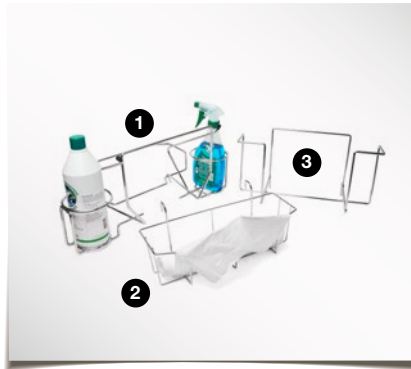

Tillbehör städvagnar

1. Hinkstativ med möjlighet till 2 hinkar art.nr. 280336 samt hållare för 2 st 1 liters flaskor. Lätt att montera – inga verktyg behövs.
2. Påshållare för insatspåsar till papperskorgar. L 340 mm, B 115 mm, H 100 mm.
3. Hållare för mopplåda 30 cm, avsett för mopplåda 280040. Passar till Rollo.

Artikelnummer

280335	Hinkstativ	1 st/förp
280303	Påshållare	1 st/förp
280043	Hållare för mopplåda	1 st/förp