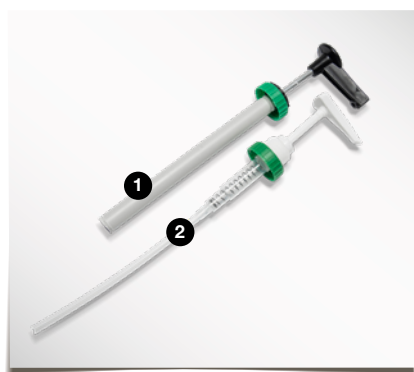

Doseringspumpar | 5 liter

1. Portiomat för Gipeco 5 liters dunkar, 7 ml/tryck
2. Doseringpump för 5 liters dunk, 10 ml/tryck

Artikelnummer

200637	Doseringspump Portiomat	1 st/förp
200639	Doseringspump för 5 lit dunk	1 st/förp