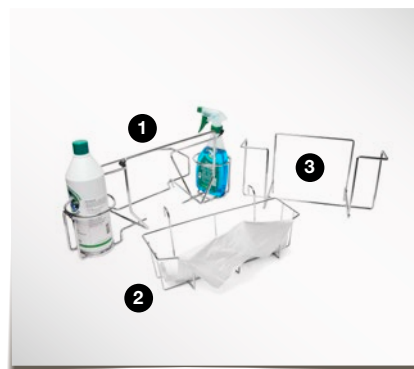

Tillbehör städvagnar

1. Hinkstativ med möjlighet till 2 hinkar art.nr. 280336 samt hållare för 2 st 1 liters flaskor. Lätt att montera – inga verktyg behövs.
2. Påshållare för insatspåsar till papperskorgar. L 340 mm, B 115 mm, H 100 mm.
3. Hållare för mopplåda 30 cm, avsett för mopplåda 280040. Passar till Rollo.

Artikelnummer

280335	Hinkstativ	1 st/förp
280303	Påshållare	1 st/förp
280043	Hållare för mopplåda	1 st/förp