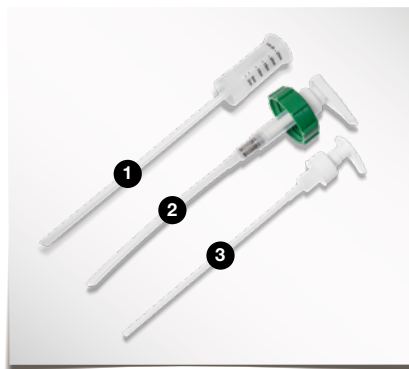

Doseringspumpar | 1+10 liter

1. Doseringkapsyl/dosereare för 1 liters flaska, 2-25 ml
2. Doseringpump för 10 liters dunk, 10 ml/tryck
3. Doseringpump för 1 liters flaska, 3,5 ml/tryck

Artikelnummer

200636	Doseringkapsyl för 1 lit flaska	1 st/förp
200645	Doseringspump för 10 lit dunk	1 st/förp
280640	Doseringspump för 1 lit flaska	1 st/förp