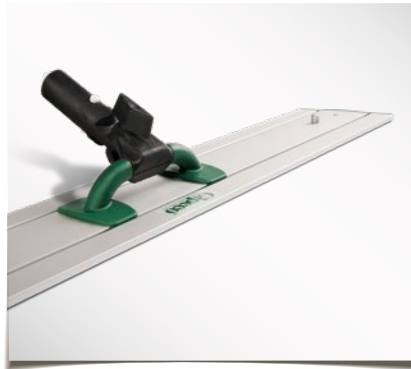

## Gipeco-Moppstativ

Ett lätt moppstativ med vinklade hörn och justerbar skaftled som gör att mopningen kan utföras på ett ergonomiskt riktigt sätt. Skaftleden har en unik låsning med en justerskruv så att stativet lätt kan ställas in för olika typer av städning passande alla städmetoder. Snabbfäste av kardborrtyp med säkerhetshakar på skenor som gör att det går snabbt att få moppgarnet på och av stativet, utan att man behöver ta i moppen med handen – en extra fördel vid arbete i miljöer med infektionsrisk. Passar till de flesta aluminiumskaft.