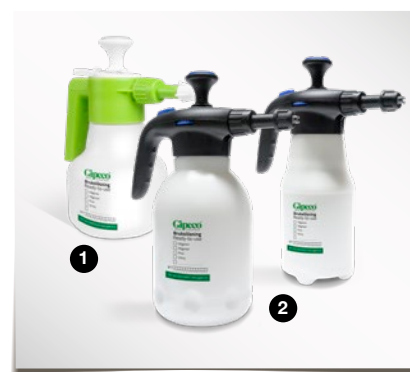

Tryck-/skumtryckspruta

1. Tryckspruta 1 liter i slagfälg plast med sprutkontroll för både punkt- och kontinuerlig besprutning. För alla kemikalier som är blandbara med vatten. Reglerbar strålbild.
2. Skumtryckspruta 1 lit och 2 lit har en VITON® packning med suverän hållbarhet och kemikalieresistens. Sprutorna ger en kraftfull skumeffekt oavsett vilka kemikalier som används.

Artikelnummer

430614	Tryckspruta, 1 lit	1 st/förp
430622	Skumtryckspruta 1 lit	1 st/förp
430623	Skumtryckspruta 2 lit	1 st/förp