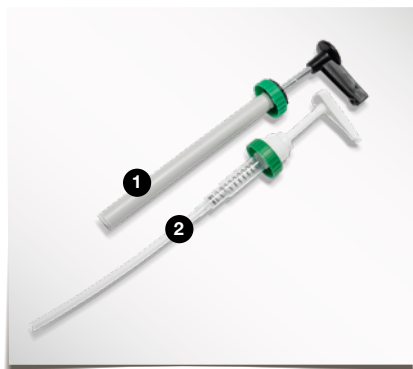

Doseringspumpar | 5 liter

1. Portiomat för Gipeco 5 liters dunkar, 7 ml/tryck
2. Doseringpump för 5 liters dunk, 10 ml/tryck

Artikelnummer

200637	Doseringspump Portiomat	1 st/förp
200639	Doseringspump för 5 lit dunk	1 st/förp