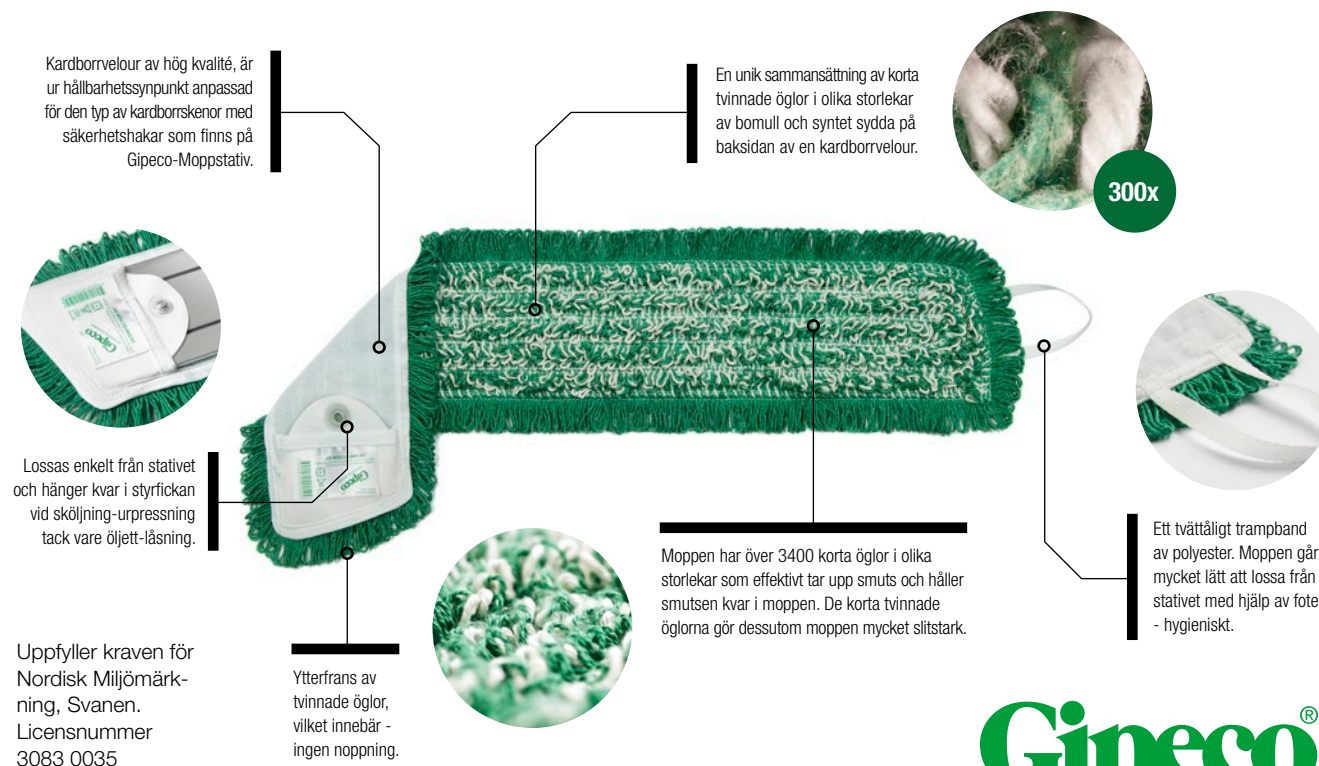

ARTIKELNUMMER

420162 Gipeco-Moppen med ficka 40 cm, vikt ca 70 g

420150 Gipeco-Moppen med ficka 60 cm, vikt ca 95 g